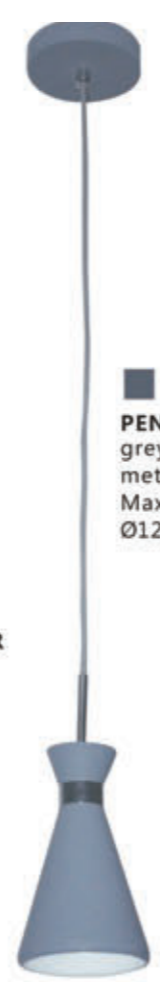

PEN88627-34-WH
WHITE
metal
Max. 60W E27x1
Ø340xH1500mm

■ □
PEN88627-23-GR
grey
metal
Max. 60W E27x1
Ø230xH1500mm

■ □
PEN88627-12-GR
grey
metal
Max. 60W E27x1
Ø120xH1500mm

■ □
PEN88627-23-3B-GR
grey
metal
Max. 60W E27x3
1000x230xH1500mm