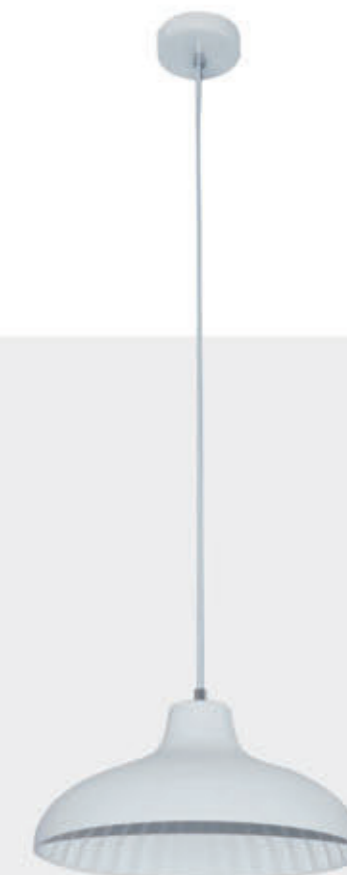

 **PEN88734-40WH**
white
metal
Max. 60W E27x1
Ø400xH1500mm

 **PEN88723-35WH-A**
white
gypsum
Max. 60W E27x1
Ø355xH1500mm

 **PEN88723-35WH-B**
white
gypsum
Max. 60W E27x1
Ø355xH1500mm

PEN88465-30 CH
chrome
metal
Max. 60W E27x1
Ø300xH1500mm