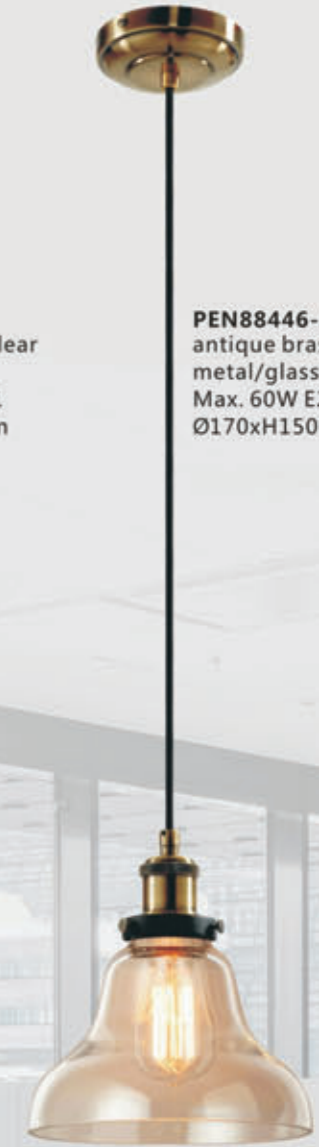

PEN6100-6
black
metal
Max. 40W E14x6

PEN6101-L
black
metal
Max. 60W E27x3

PEN6102-4
black
metal
Max. 40W E14x4

PEN6104-1
black
metal
Max. 60W E27x1

PEN6101-S
black
metal
Max. 60W E27x1

PEN6103-6
black
metal
Max. 40W E14x6

PEN88672
black
metal
Max. 60W E27x4
750x300xH800mm

PEN88408
antique brass/clear
metal/glass
Max. 60W E27x1
Ø245xH1200mm

PEN-88143A-AB
antique brass/clear
metal/glass
Max. 60W E27x1
Ø250xH1200mm

PEN88409
antique brass/clear
metal/glass
Max. 60W E27x1
Ø270xH1200mm

PEN88446-B
antique brass/clear
metal/glass
Max. 60W E27x1
Ø160xH1500mm

PEN6921
antique brass/clear
metal/glass
Max. 60W E27x1
Ø145xH1500mm

PEN88446-A
antique brass/clear
metal/glass
Max. 60W E27x1
Ø170xH1500mm