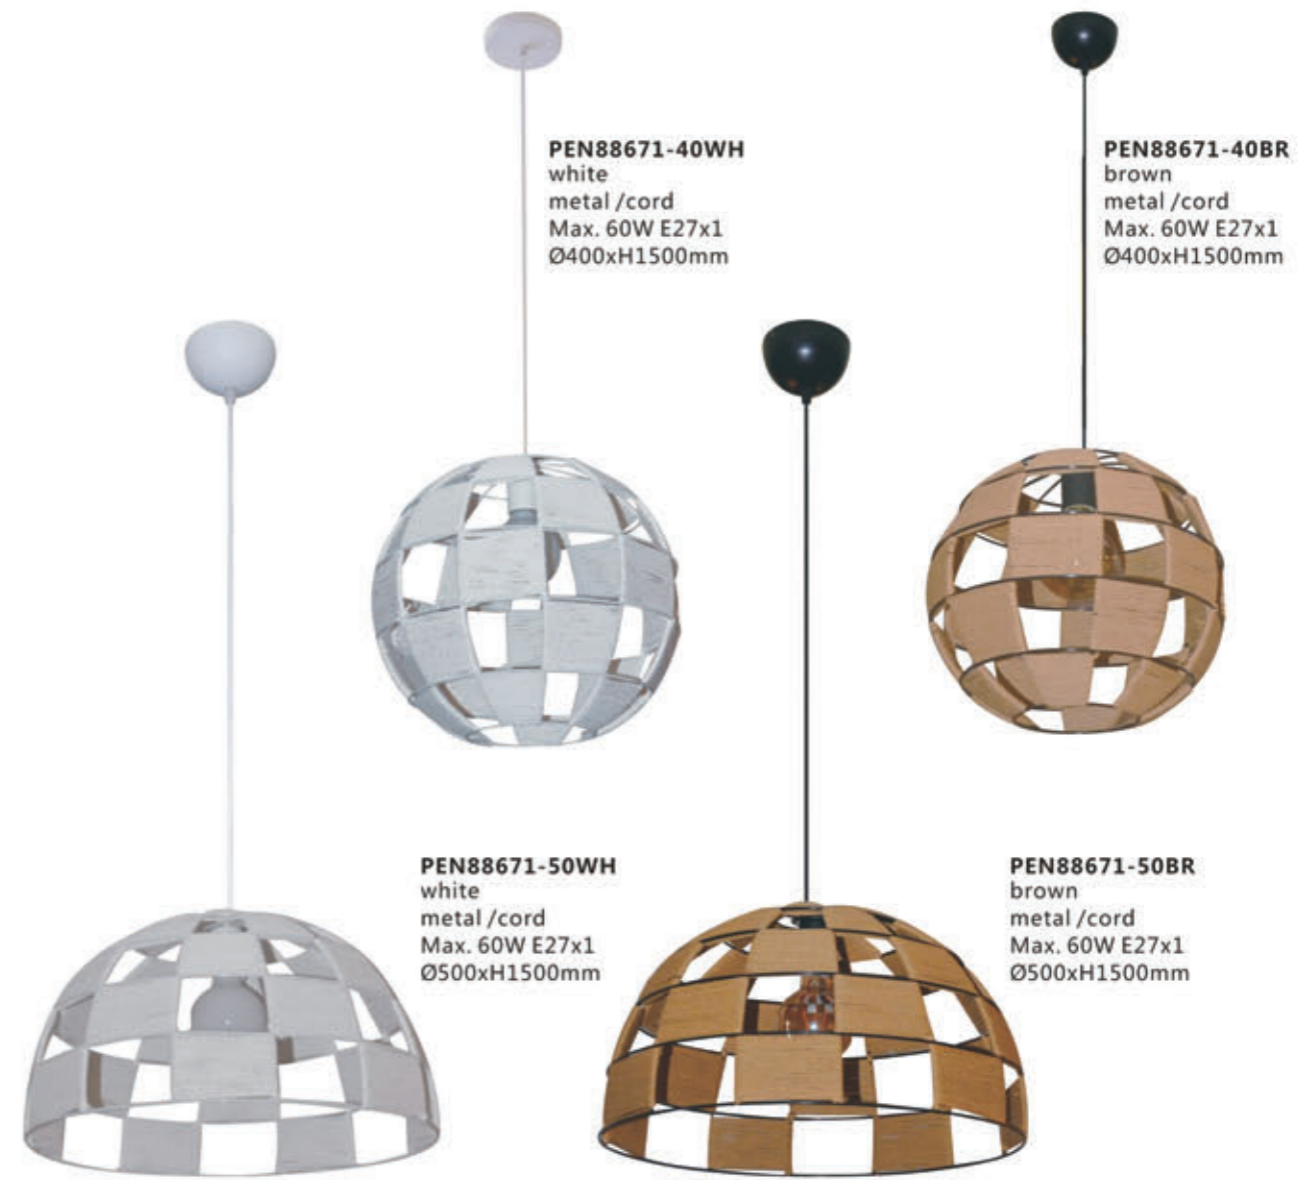

PEN88671-40WH
white
metal /cord
Max. 60W E27x1
Ø400xH1500mm

PEN88671-40BR
brown
metal /cord
Max. 60W E27x1
Ø400xH1500mm

PEN88671-50WH
white
metal /cord
Max. 60W E27x1
Ø500xH1500mm

PEN88671-50BR
brown
metal /cord
Max. 60W E27x1
Ø500xH1500mm