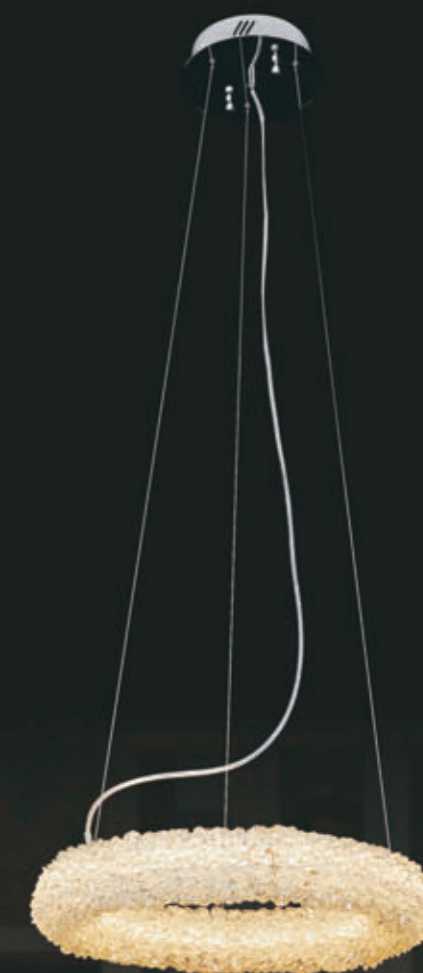

PEN88591-6
chrome/clear
metal/crystal
Max. 40Wx6 E14
Φ520 x H1500mm

PEN88851-45
chrome/clear
metal/glass
Max. 40W E14x6
Ø450xH1500mm

PEN88851-55
chrome/clear
metal/glass
Max. 40W E14x8
Ø550xH1500mm

PEN88842-67
chrome/clear
metal/crystal
Max. 35W LED 3000K
Ø670xH1500mm