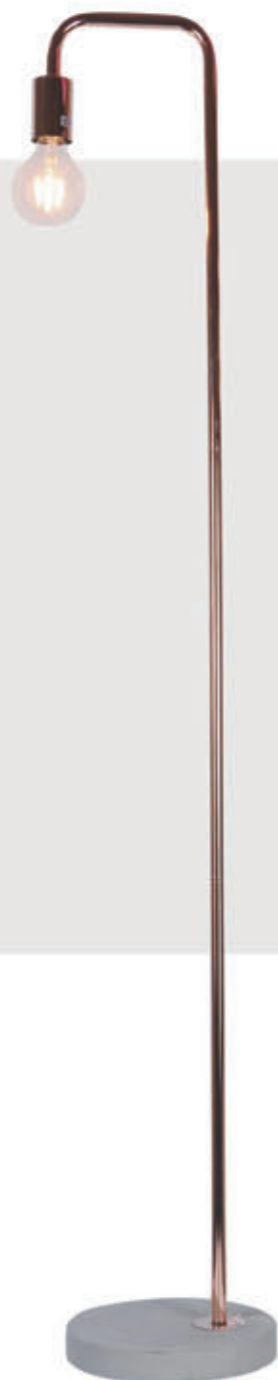

F88637-CM
copper/concrete
metal/cement
Max. 60W E27x1
Ø220xH1500mm