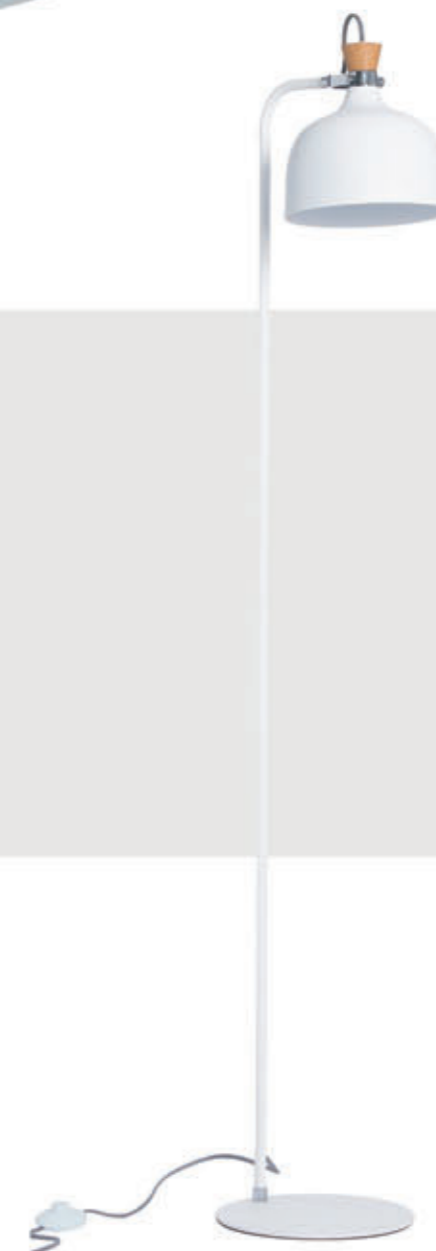

T88958-RD
red/chrome
metal
Max. 60W E27x1
260x150xH330mm
USB

F88735-SG
satin brass/white
metal/glass
Max. 60W E27x1
390x300xH1460mm

F88735-BK
black/white
metal/glass
Max. 60W E27x1
390x300xH1460mm

F88418BK-A
black
metal/wood
Max. 60W E27x1
390x300xH1460mm