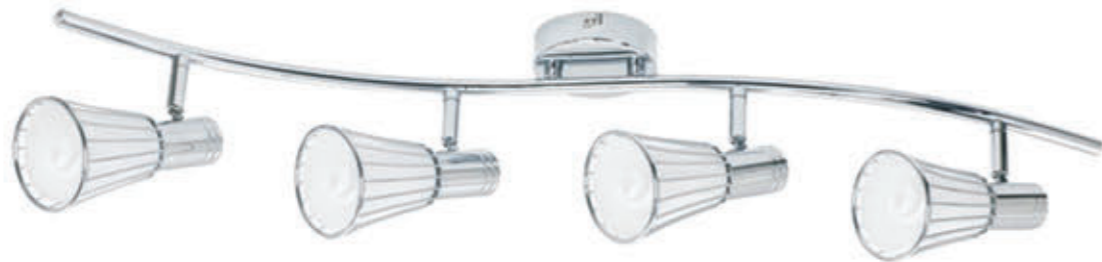

64764
chrome/white
metal/glass
Max. 40W E14x4
770x130xH180mm

64765
chrome/white
metal/glass
Max. 40W E14x1
110x80xH155mm

64766
chrome/white
metal/glass
Max. 40W E14x2
400x130xH180mm

64767
chrome/white
metal/glass
Max. 40W E14x3
560x130xH180mm