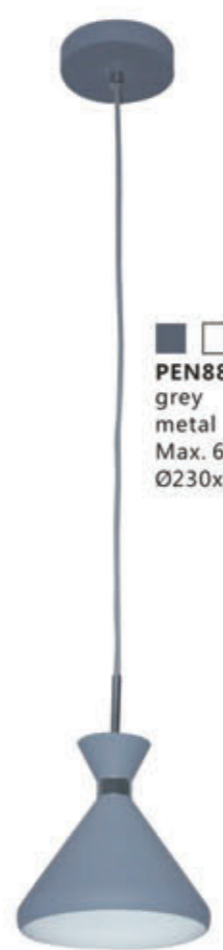

■ □
PEN88627-23-GR
grey
metal
Max. 60W E27x1
Ø230xH1500mm