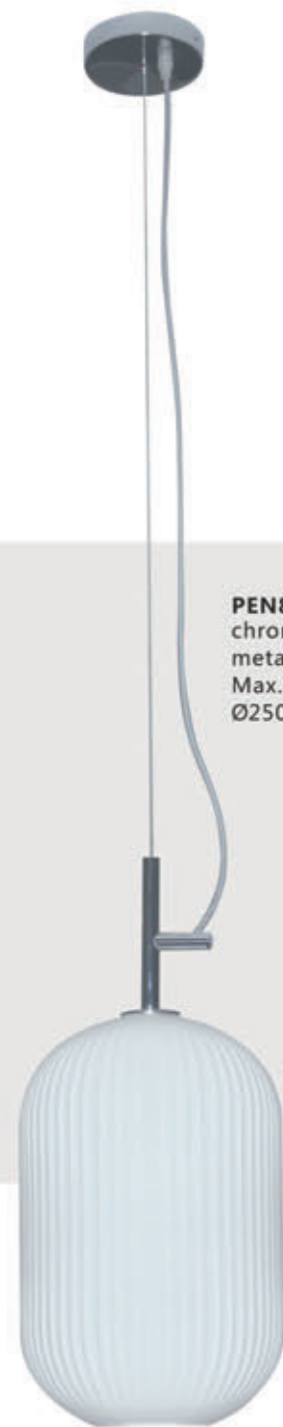

627441002
chrome/white
metal/glass
Max. 60W E27x1
300xH1500mm

88295-A-1
black/clear
metal/glass
Max. 60W E27x1
Ø170xH1500mm

88295-B-1
black/clear
metal/glass
Max. 60W E27x1
Ø240xH1500mm

PEN88732-25
chrome/white
metal/glass
Max. 60W E27x1
Ø250xH1500mm